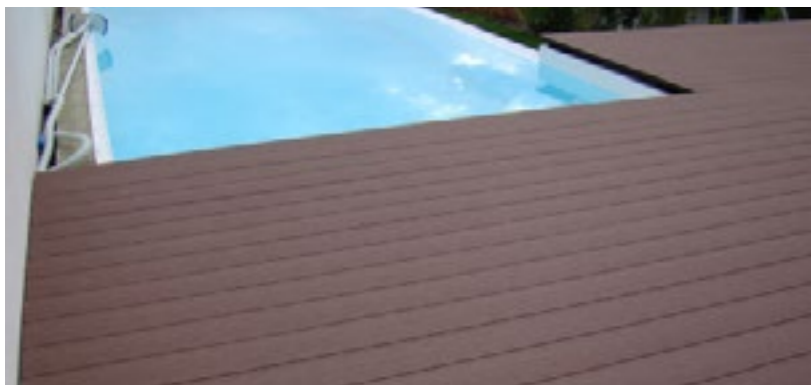

WPC TERASY

TERRAFINA LIGNODUR

Wood plastic composite – WPC je zmesou PVC a dreveneí štiepky. Našim zákazníkom ponúkame dve varianty WPC priamo od výrobcov z Nemecka, obe majú ®, čiže sú certifikovaným výrobcom s ochrannou známkou.

Terrafina Lignodur ponúka na dotyk príjemné a na pohľad atraktívne terasové dosky s vynikajúcimi vlastnosťami:

- odolnosť voči poveternostným vplyvom
- odolnosť pred hnilobami a hubami / životnosť triedy 1 /
- rozmerová stálosť
- odolnosť voči oderom
- nehorlavý materiál

NÁZOV / PROFIL	POVRCH	KVALITA	FARBA	HRÚBK A mm	ŠÍRKA mm	DĹŽKA mm	DOSTUPNOSŤ	MOC s DPH
WPC TERRAFINA lounge 	SKRYTÝ SPOJ KLIP hladký / hladký	1.TRIEDA	nero, stone, havana, mac- chiato, java	21	146	4,0 - 5,0 m	objednávka do 3 týždňov	25 € / bm
WPC TERRAFINA lounge XL 	SKRYTÝ SPOJ KLIP hladký / hladký	1.TRIEDA	nero, stone, havana, mac- chiato, java	21	196	4,0 - 5,0 m	objednávka do 3 týždňov	38 € / bm
WPC TERRAFINA 	SKRYTÝ SPOJ KLIP hladký / hladký	1.TRIEDA	šedá, graftová, červeno hnedá, piesková	21	146	4,0 - 5,0 m	objednávka do 3 týždňov	25 € / bm
WPC TERRAFINA massiv 	SKRYTÝ SPOJ KLIP hladký / hladký	1.TRIEDA	kiesel, ka- vovo hnedá	21	146	4,0 - 5,0 m	objednávka do 3 týždňov	25 € / bm
WPC TERRAFINA massiv XL 	SKRYTÝ SPOJ KLIP hladký / hladký	1.TRIEDA	šedá, graftová, červeno hnedá, pies- ková, kiesel, kavová	21	196	4,0 - 5,0 m	objednávka do 3 týždňov	25 € /bm
WPC TERRAFINA PODKONŠTRUKCIA 	hladký	VEH TOP 1. TRIEDA	čierna	35	87	4,0 - 6,0 m	objednávka do 3 týždňov	16 € /bm
WPC TERRAFINA PODKONŠTRUKCIA 	hladký	VEH TOP 1. TRIEDA	čierna	17	60	4,0 m	objednávka do 3 týždňov	10 € /m²
WPC TERRAFINA spojovacie klipy klip systém balenie 50 KS - 16 ks na 1m²	KLIP SYSTEM	VEH TOP 1. TRIEDA	čierna				objednávka do 3 týždňov	4 € /ks
WPC TERRAFINA ukončovací profil v tvare L	hladký / hladký	VEH TOP 1. TRIEDA	šedá, graftová, červeno hnedá, pies- ková, kiesel, kavová	30	64	4 m	objednávka do 3 týždňov	4 € /m²

Colour variants					
Typ lounge XL					
Dimensions Standard lengths	196 x 21mm 4/5 m	196 x 21mm 4/5 m	196 x 21mm 4/5 m	196 x 21mm 4/5 m	196 x 21mm 4/5 m
Typ lounge					
Dimensions Standard lengths	146 x 21mm 4/5 m	146 x 21mm 4/5 m	146 x 21mm 4/5 m	146 x 21mm 4/5 m	146 x 21mm 4/5 m
Type	massiv plain 	massiv ship deck 	massiv XL plain 	massiv XL fine 	lounge
Colour variants	 	 	 	 	
Dimensions Standard	146 x 21mm 4/4,5/5/5,5/6 m	146 x 21mm 4/5/6 m	196 x 21mm 4/5 m	196 x 21mm 4/5 m	146 x 21mm 4/5 m