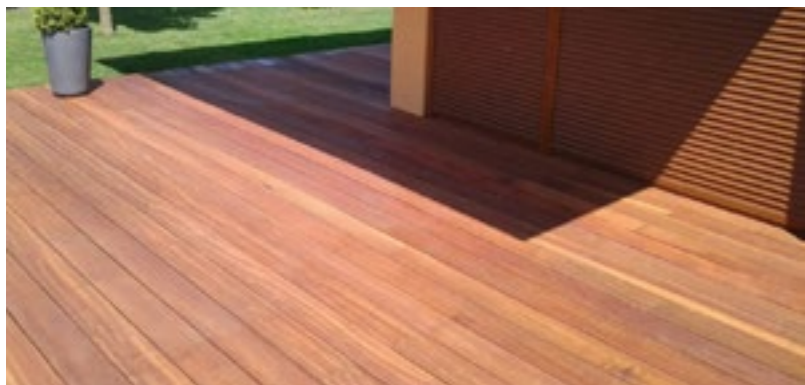

TERASOVÉ DREVINY

BANGKIRAI - GARAPPA - IPE - CUMARU - SIBÍRSKY SMREKOVEC

Drevo je príroda, každý strom je jedinečný, nie je to odliatok, presne vytvorený stroj, preto má i svoje špecifiká, ktoré je dôležité vnímať ako prírodné a výnimočné.

- Materiál, ktorého krásna estetika, bohatá farebná rôznorodosť a ušľachtilá kresba fascinuje ľudstvo už tisícky rokov
- Obnoviteľný prírodný materiál, na dotyk príjemný a teplý – v zime sa prívetne neschladí a v lete nerozpáli
- Ľahko dostupný, ekologický, spracovateľný materiál, ktorý sa popri iných stavebných prácach, využíva i pri realizácii terás

NÁZOV / PROFIL	POVRCH	KVALITA	HRÚBKA mm	ŠÍRKA mm	DĹŽKA mm	DOSTUPNOSŤ	MOC s DPH
DOUGLASKA PREMIUM AB 	jemný / hrubý	VEH TOP 1. TRIEDA	28	145	4 m	objednávka do 2 týždňov	42 € /m²
SIBÍRSKY SMREKOVEC PREMIUM A 	hladký / hladký	VEH TOP 1. TRIEDA	40	70	4 m	skladom	5,90 € /bm
ČERVENÝ SMREKOVEC PREMIUM A 	hladký / hladký	VEH TOP 1. TRIEDA	40	70	4 m	skladom	4,90 € /bm

NÁZOV / PROFIL	POVRCH	KVALITA	HRÚBKA mm	ŠÍRKA mm	DĹŽKA mm	DOSTUPNOSŤ	MOC s DPH
BANGKIRAI PREMIUM KD 	jemný / hrubý	PREMIUM 1. TRIEDA	25	145	2,5 - 4,88 m	skladom	109 € /m²
IPE PREMIUM KD 	SKRYTÝ SPOJ KLIP hladký / hladký	PREMIUM 1. TRIEDA	21	145	0,9 - 4,0 m	skladom	135 € /m²
IPE PREMIUM KD 	hladký / hladký	PREMIUM 1. TRIEDA	21	145	2,45 - 4,0 m	skladom	133 € /m²
GARAPPA PREMIUM KD 	jemný / jemný	VEH TOP 1. TRIEDA	21	145	2,5 - 4,88 m	skladom	89 € /m²
EXOTICKÝ HRANOL STANDARD BETTER AD 	jemný / hladký	STANDARD BETTER	45	70	4 m	skladom	6,90 € /m²
SIBÍRSKY SMREKOVEC PREMIUM A 	hrubý / hrubý	VEH TOP 1. TRIEDA	27	143	4 m	objednávka do 2 týždňov	55 € /m²
SIBÍRSKY SMREKOVEC PREMIUM A 	jemný / jemný	VEH TOP 1. TRIEDA	27	143	4,0 m /5,1 m /6,0 m	skladom	55€ /m²
SIBÍRSKY SMREKOVEC PREMIUM A 	hladký / hladký	VEH TOP 1. TRIEDA	27	143	4 m	skladom	57 € /m²

TERASOVÉ OLEJE

NÁZOV / TYP	FARBA	BALENIE	SPOTREBA na 1 liter	DOSTUPNOSŤ	MOC / liter bez DPH	MOC / balenie s DPH
OLEJ REMERS TEAK 		2,5 l	10 - 15 m/2	skladom	16 €	40 €
OLEJ REMERS BANGKIRAI 		2,5 l	10 - 15 m/2	skladom	16 €	40 €
OLEJ REMERS TRANSPARENTNÝ 		2,5 l	10 - 15 m/2	skladom	16 €	40 €
OLEJ OSMO 	vid. vzorkovník	2,5 l	10 - 15 m/2	skladom	30 €	75 €