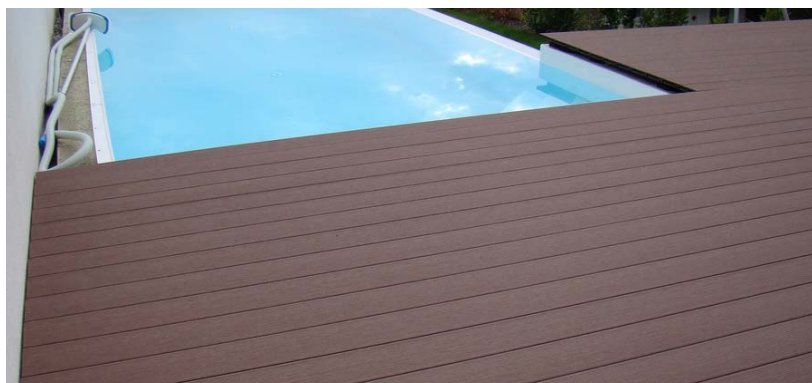

WPC TERASY

TERRAFINA LIGNODUR

Wood plastic composit – WPC je zmesou PVC a drevenej štiepky. Naším zákazníkom ponúkame dve varianty WPC priamo od výrobcov z Nemecka, obe majú ®, čiže sú certifikovaným výrobcom s ochrannou známkou.

Terrafina Lignodur ponúka na dotyk príjemné a na pohľad atraktívne terasové dosky s vynikajúcimi vlastnosťami:

- odolnosť voči poveternostným vplyvom
- odolnosť pred hnilobami a hubami / životnosť triedy 1 /
- rozmerová stálosť
- odolnosť voči oderom
- nehorľavý materiál

NÁZOV / PROFIL	POVRCH	KVALITA	FARBA	HRÚBK mm	ŠÍRKA mm	DĹŽKA mm	DOSTUPNOSŤ	MOC s DPH
WPC TERRAFINA lounge 	SKRYTÝ SPOJ KLIP hladký / hladký	1.TRIEDA	nero, stone, havana, mac- chiato, java	21	146	4,0 - 5,0 m	objednávka do 3 týždňov	119 € /m²
WPC TERRAFINA lounge XL 	SKRYTÝ SPOJ KLIP hladký / hladký	1.TRIEDA	nero, stone, havana, mac- chiato, java	21	196	4,0 - 5,0 m	objednávka do 3 týždňov	134 € /m²
WPC TERRAFINA 	SKRYTÝ SPOJ KLIP hladký / hladký	1.TRIEDA	šedá, grafitová, červeno hnedá, piesková	21	146	4,0 - 5,0 m	objednávka do 3 týždňov	119 € /m²
WPC TERRAFINA massiv 	SKRYTÝ SPOJ KLIP hladký / hladký	1.TRIEDA	kiesel, ka- vovo hnedá	21	146	4,0 - 5,0 m	objednávka do 3 týždňov	119 € /bm
WPC TERRAFINA massiv XL 	SKRYTÝ SPOJ KLIP hladký / hladký	1.TRIEDA	šedá, grafitová, červeno hnedá, pies- ková, kiesel, kavová	21	196	4,0 - 5,0 m	objednávka do 3 týždňov	107 € /bm
WPC TERRAFINA PODKONŠTRUKCIA 	hladký	VEH TOP 1. TRIEDA	čierna	35	87	4,0 - 6,0 m	objednávka do 3 týždňov	11 € /m²
WPC TERRAFINA PODKONŠTRUKCIA 	hladký	VEH TOP 1. TRIEDA	čierna	17	60	4,0 m	objednávka do 3 týždňov	7 € /m²
WPC TERRAFINA spojovacie klipy klip systém balenie 50 KS - 16 ks na 1m²	KLIP SYSTEM	VEH TOP 1. TRIEDA	čierna				objednávka do 3 týždňov	3,50 € /ks
WPC TERRAFINA ukončovací profil v tvare L	hladký / hladký	VEH TOP 1. TRIEDA	šedá, grafitová, červeno hnedá, pies- ková, kiesel, kavová	30	64	4 m	objednávka do 3 týždňov	3,50 € /m²